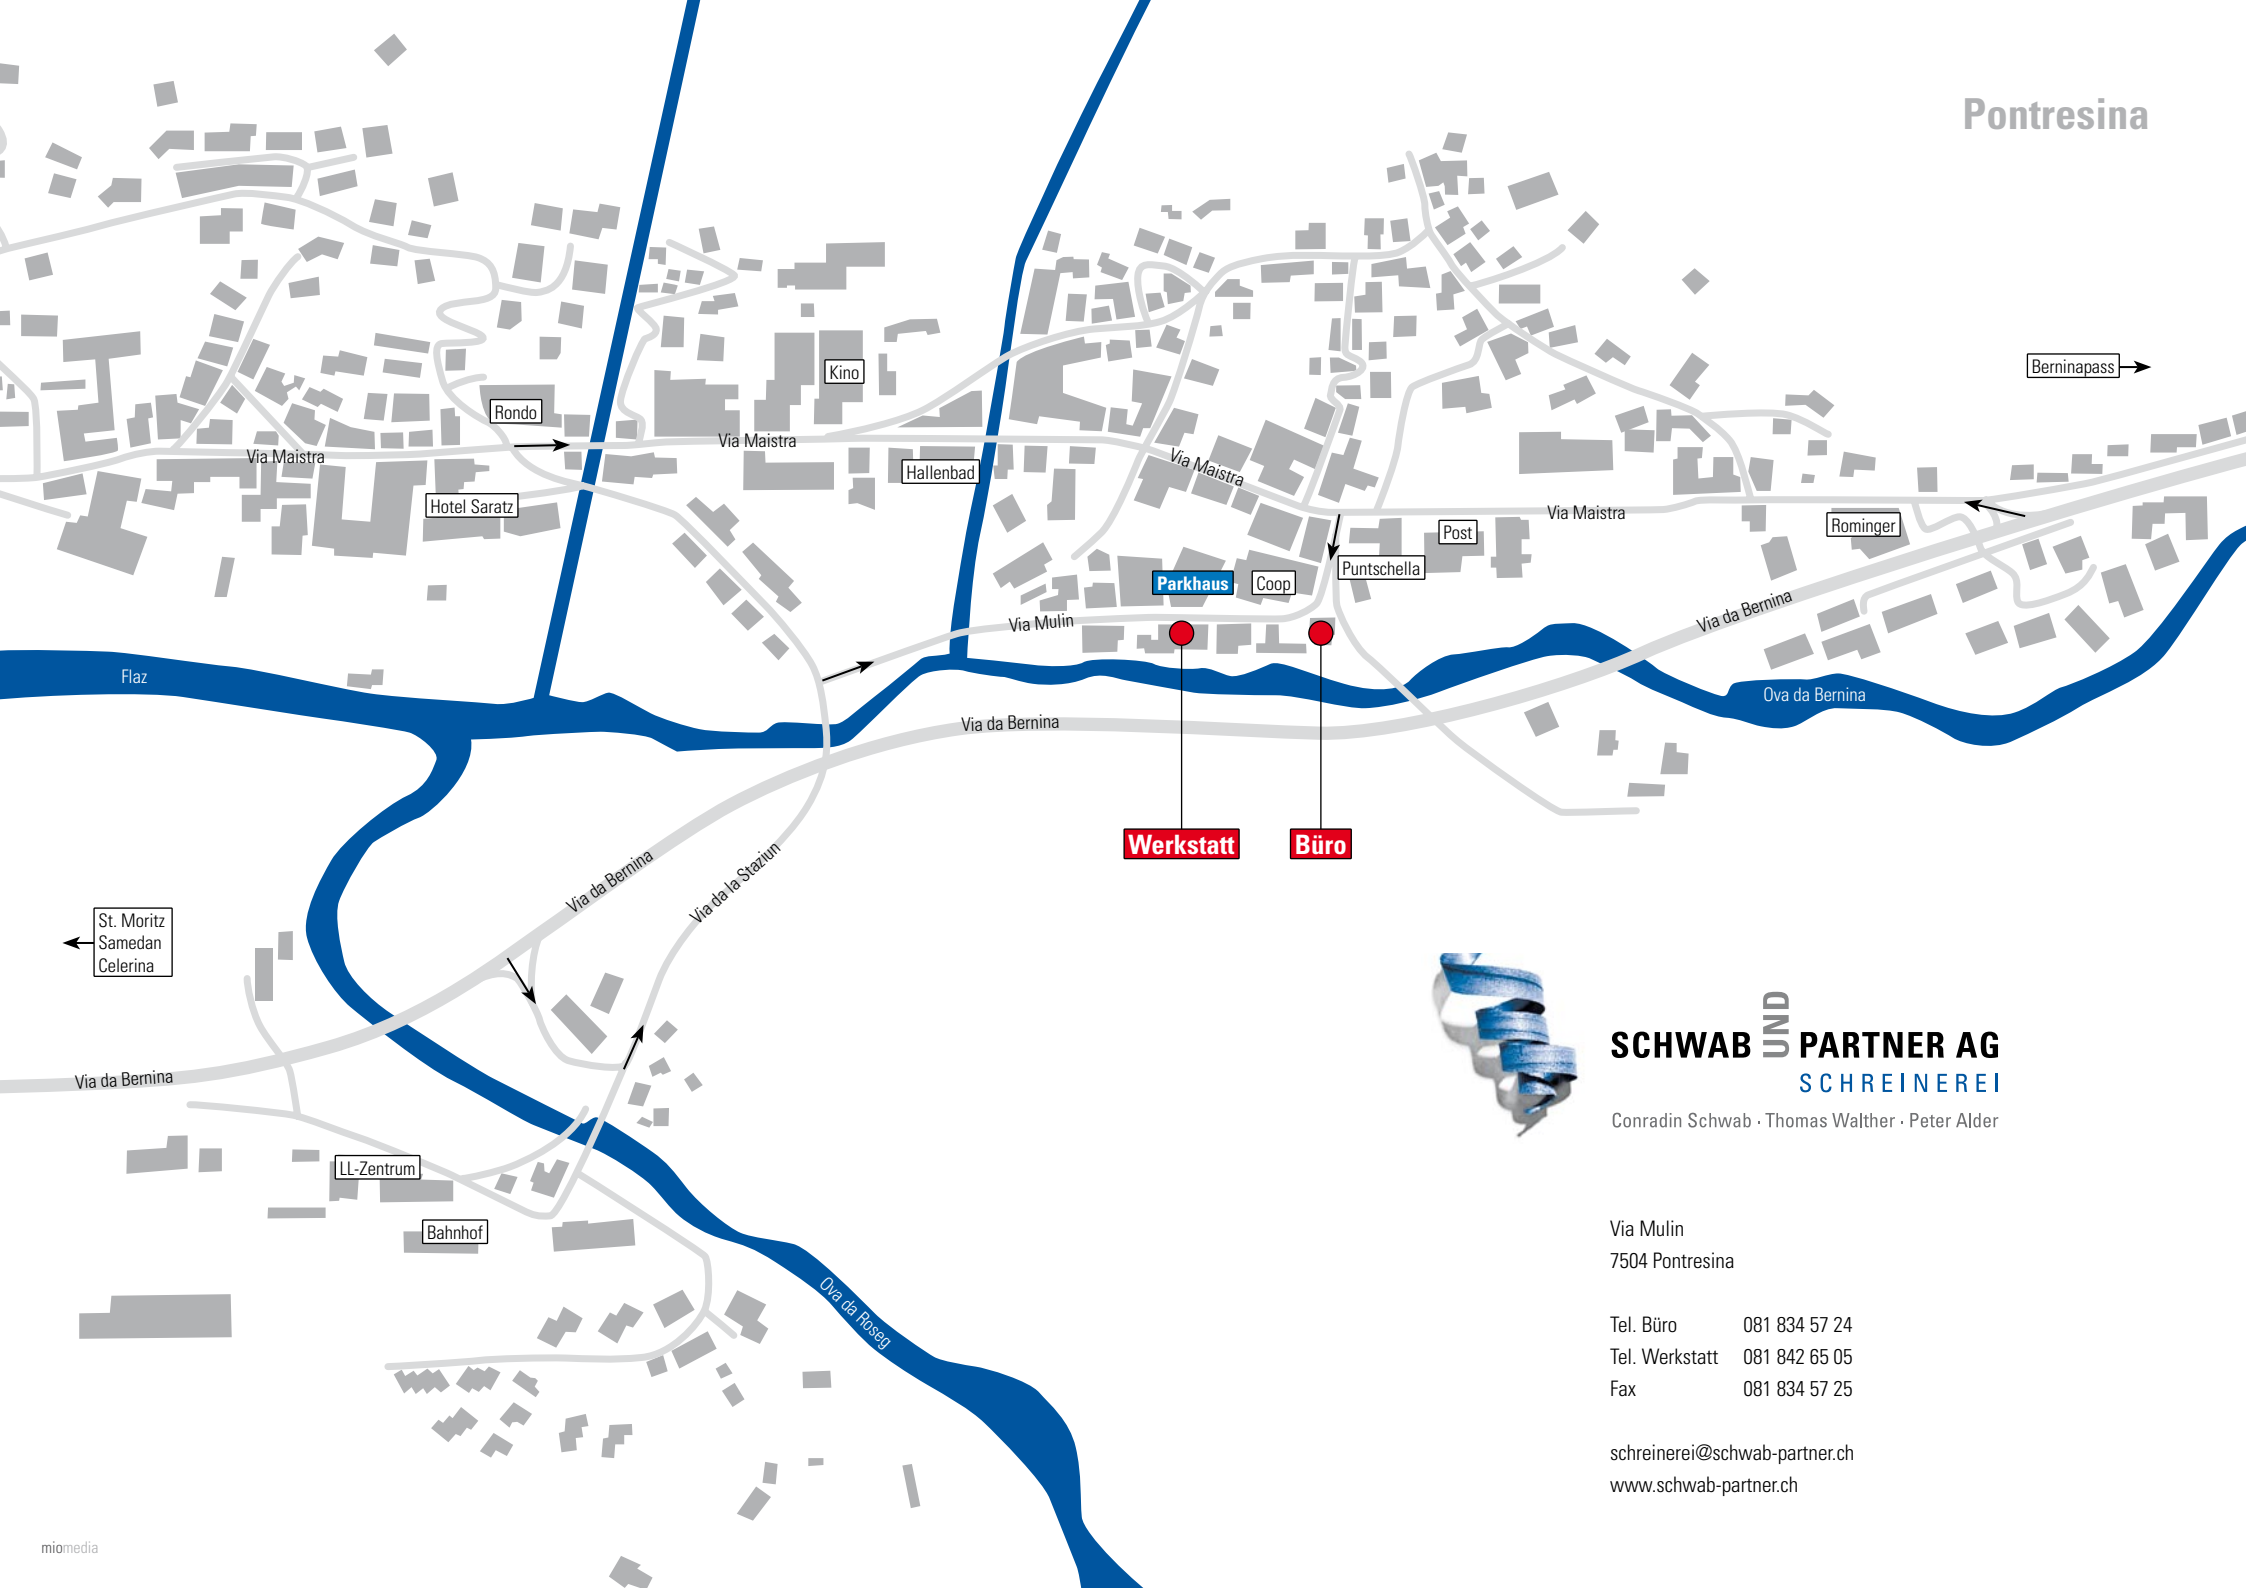

Pontresina

Werkstatt

Büro

SCHWAB UND PARTNER AG
SCHREINEREI

Conradin Schwab · Thomas Walther · Peter Alder

Via Mulin
7504 Pontresina

Tel. Büro 081 834 57 24
Tel. Werkstatt 081 842 65 05
Fax 081 834 57 25

schreinerei@schwab-partner.ch
www.schwab-partner.ch